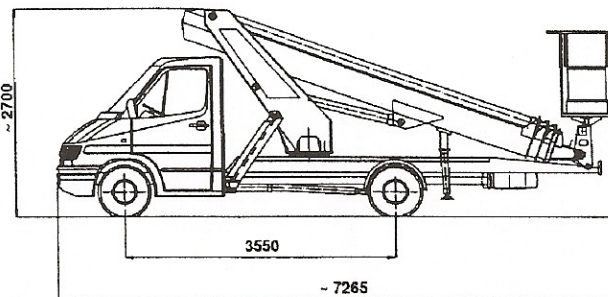

220 ALU/AF

NISSAN CABSTAR 110.35 - 3400 mm

MERCEDES 308 D - 3550 mm

(D28179)