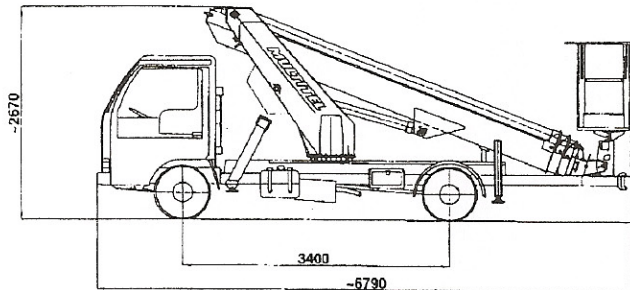

220 ALU/AF

NISSAN CABSTAR 110.35 - 3400 mm

MERCEDES 308 D - 3550 mm

(D28179)