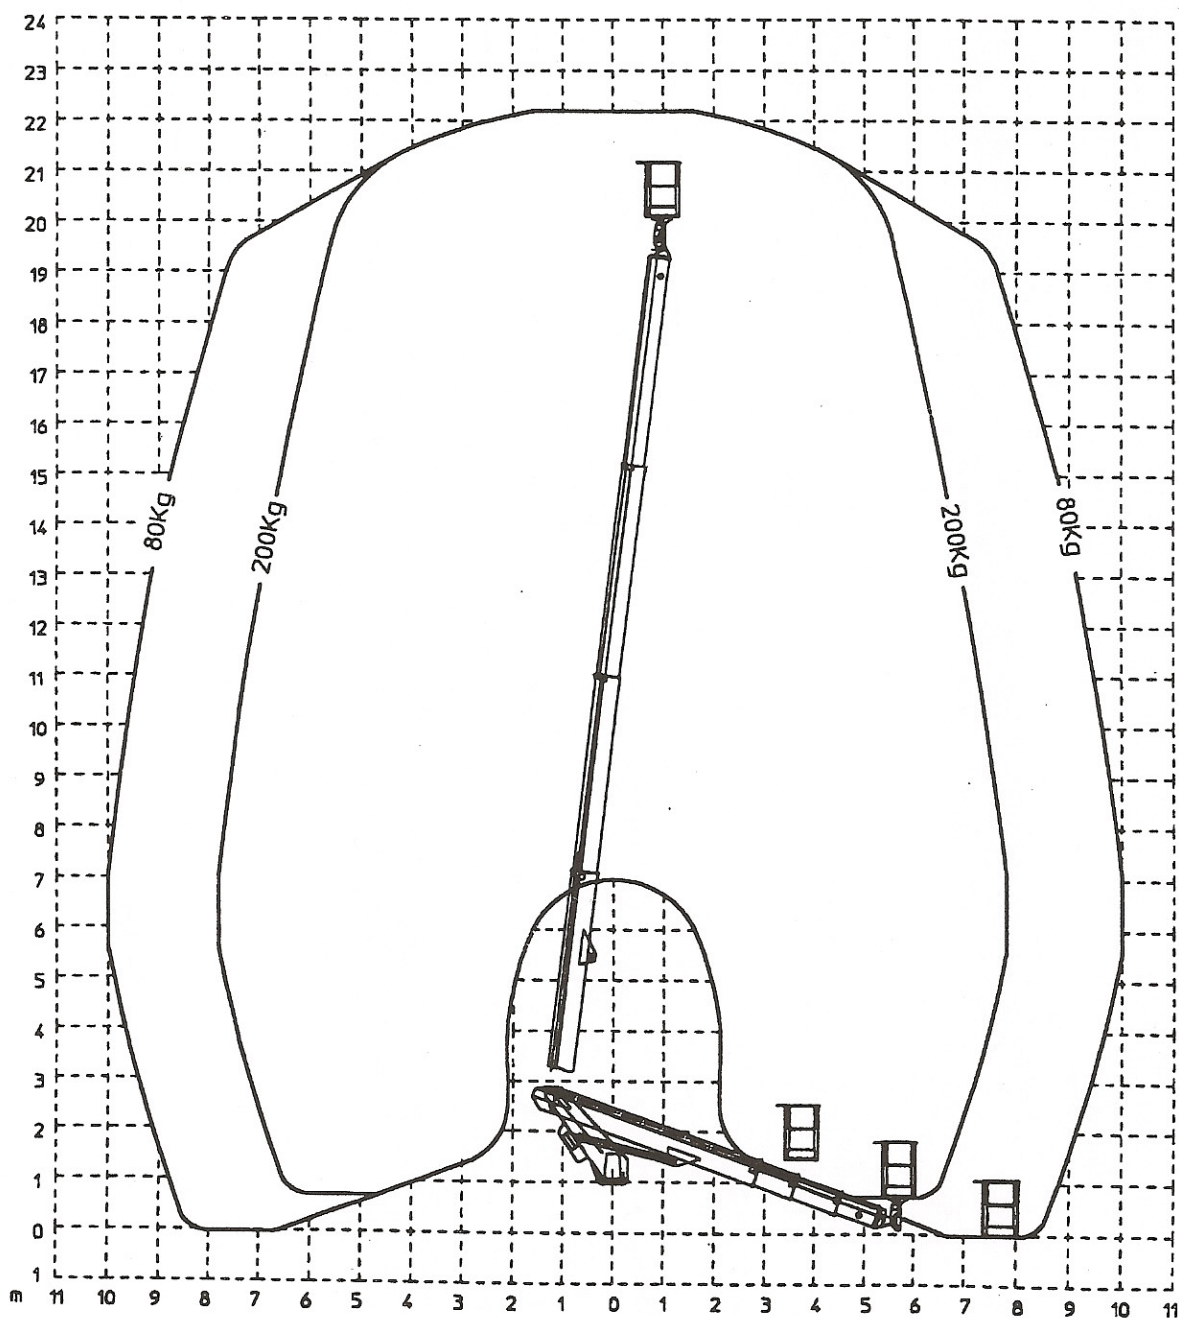

220 ALU/AF

NISSAN CABSTAR 110.35 - 3400 mm

MERCEDES 308 D - 3550 mm

(D28179)